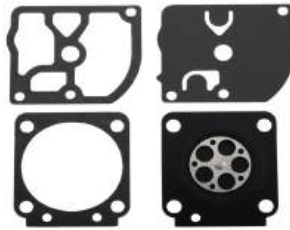

REFACCIONES GENERALES

JUEGO DE JUNTAS CON DIAFRAGMA

Compatible:
Husqvarna 445 156.98

CÓDIGO	PIEZAS POR UNIDAD
10-03-445	04