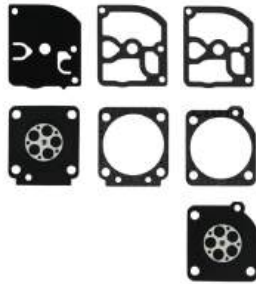

JUEGO DE JUNTAS CON DIAFRAGMA

Compatible:
Stihl BG 55, 65, 85

CÓDIGO	PIEZAS POR UNIDAD
10-02-055	07

JUEGO DE JUNTAS CON DIAFRAGMA

Compatible:
Stihl BG-55, BG-85, SH-55