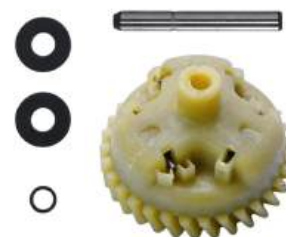

CÓDIGO	PIEZAS POR UNIDAD
49-12-002	05