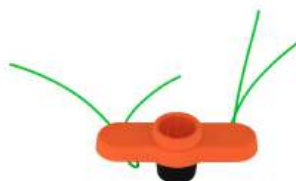

CÓDIGO	PIEZAS POR UNIDAD
04-17-058	01

CABEZAL

Medida: M10 x 1.25
hembra izquierda

Marcas: Kawashima,
Mpower, Power Cat,
Hyundai, Husky,
Shimaha, Okland