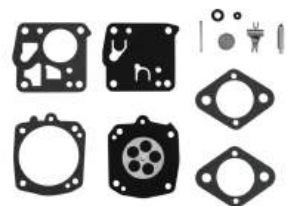

JUEGO DE JUNTAS CON DIAFRAGMA

Aplicación: Walbro K20WYJ, KIT

Compatible: Echo, Mc Culloch Solo Shindaiwa

CÓDIGO	PIEZAS POR UNIDAD
10-11-600	12