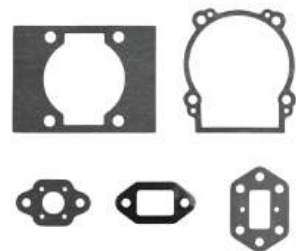

## JUEGO DE JUNTAS

Para desbrozadora

Marcas: Husqvarna 143

CÓDIGO	PIEZAS POR UNIDAD
12-03-143	05