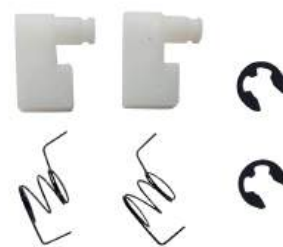

CÓDIGO	PIEZAS POR UNIDAD
26-01-045	06