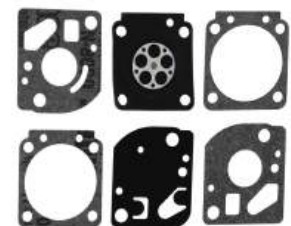

JUEGO DE JUNTAS CON DIAFRAGMA

Compatible: Zama GND-12 & GND-15

CÓDIGO	PIEZAS POR UNIDAD
10-17-D12	06