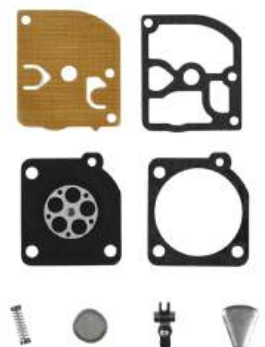

JUEGO DE JUNTAS CON DIAFRAGMA

Compatible:
Stihl 021, 023, 025

CÓDIGO	PIEZAS POR UNIDAD
10-02-025A	08