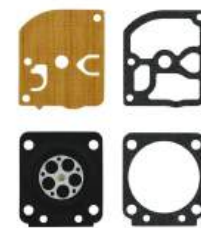

JUEGO DE JUNTAS CON DIAFRAGMA

Compatible:
Stihl 180

CÓDIGO	PIEZAS POR UNIDAD
10-02-180	04