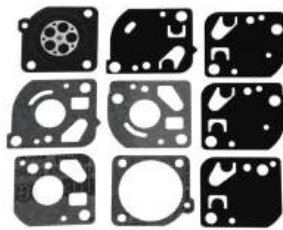

JUEGO DE JUNTAS CON DIAFRAGMA

Compatible: Echo, Oleomac, Efco, Ryobi

CÓDIGO	PIEZAS POR UNIDAD
10-17-100	09

JUEGO DE JUNTAS CON DIAFRAGMA

Compatible: Oleomac, EFCO 726, JET 260