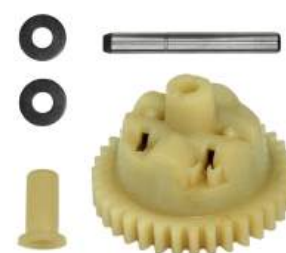

CÓDIGO	PIEZAS POR UNIDAD
49-12-003	05