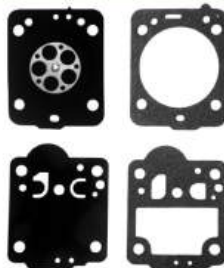

JUEGO DE JUNTAS CON DIAFRAGMA

Compatible:
Husqvarna 235, 240

CÓDIGO	PIEZAS POR UNIDAD
10-03-235A	04