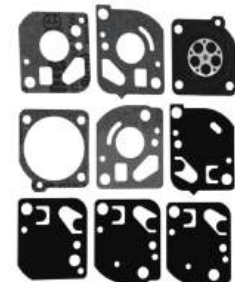

## JUEGO DE JUNTAS CON DIAFRAGMA

Compatible:  
Hecho Olemac / Efco

CÓDIGO	PIEZAS POR UNIDAD
10-07-100	09