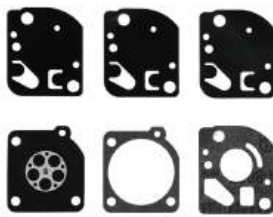

JUEGO DE JUNTAS CON DIAFRAGMA

Compatible: Zama GND-13 (Echo, McCulloch & Toro)

CÓDIGO	PIEZAS POR UNIDAD
10-17-D13	06