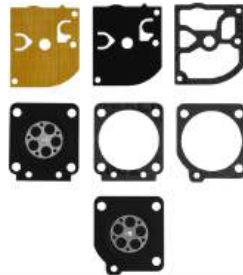

JUEGO DE JUNTAS CON DIAFRAGMA

Compatible: Homelite, Mc Culloch, Oeomac, Poulan

CÓDIGO	PIEZAS POR UNIDAD
10-17-101	07

JUEGO DE JUNTAS CON DIAFRAGMA

Compatible: Solo 610, 647 / Jonsered 361