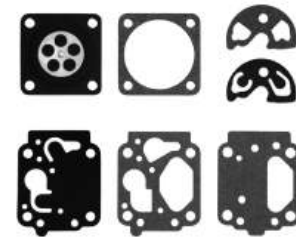

JUEGO DE JUNTAS CON DIAFRAGMA

Compatible:
Shindaiwa C350, B
450

CÓDIGO	PIEZAS POR UNIDAD
10-06-350	07