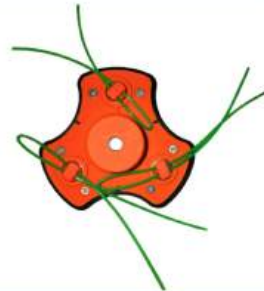

CÓDIGO	PIEZAS POR UNIDAD
04-17-056	01

CABEZAL

Medida: M10 x 1.25
hembra izquierda

Marcas: Kawashima,
Mpower, Power Cat,
Hyundai, Husky,
Shimaha, Okland