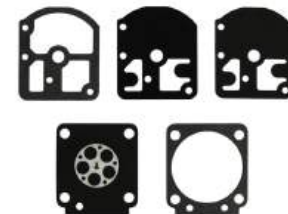

JUEGO DE JUNTAS CON DIAFRAGMA

Compatible:
Echo CS 332

CÓDIGO	PIEZAS POR UNIDAD
10-07-332	05