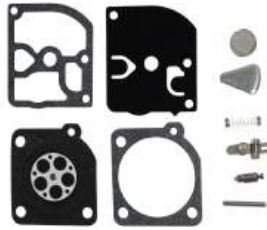

REFACCIONES GENERALES

JUEGO DE JUNTAS CON DIAFRAGMA

Compatible: EFCO 935 F, 935 DF

CÓDIGO	PIEZAS POR UNIDAD
10-35-935	10

DIAFRAGMA

Compatible: Tillotson HS