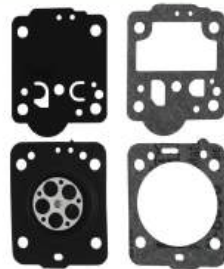

## JUEGO DE JUNTAS CON DIAFRAGMA

Aplicación: Motosierra

Compatible:  
Husqvarna 235, 236,  
240, 435, 440, 235  
Reemplaza545008032

CÓDIGO	PIEZAS POR UNIDAD
10-03-235	04