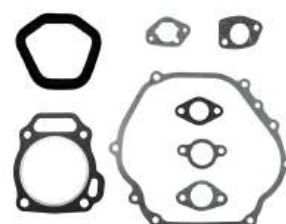

JUEGO DE JUNTAS

Aplicación:
188F 13HP

CÓDIGO	PIEZAS POR UNIDAD
12-12-188	08