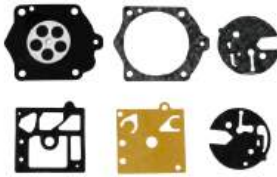

JUEGO DE JUNTAS CON DIAFRAGMA

Compatible:
Poulan Pro 285, 335,
375, 395

CÓDIGO	PIEZAS POR UNIDAD
10-04-285	06