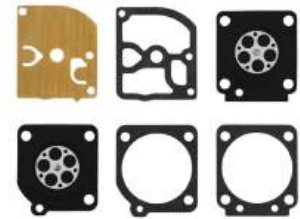

CÓDIGO	PIEZAS POR UNIDAD
10-02-170/03-055	06