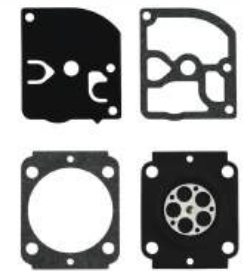

CÓDIGO	PIEZAS POR UNIDAD
10-02-86Z	04