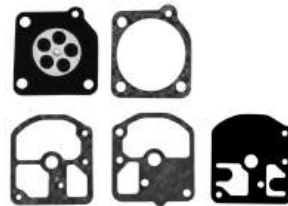

JUEGO DE JUNTAS CON DIAFRAGMA

Compatible:
Echo CS 330
EVL-Kamatsu

CÓDIGO	PIEZAS POR UNIDAD
10-07-330	05

JUEGO DE JUNTAS CON DIAFRAGMA

Aplicación: Zama RB20

Compatible:
Homelite A00288